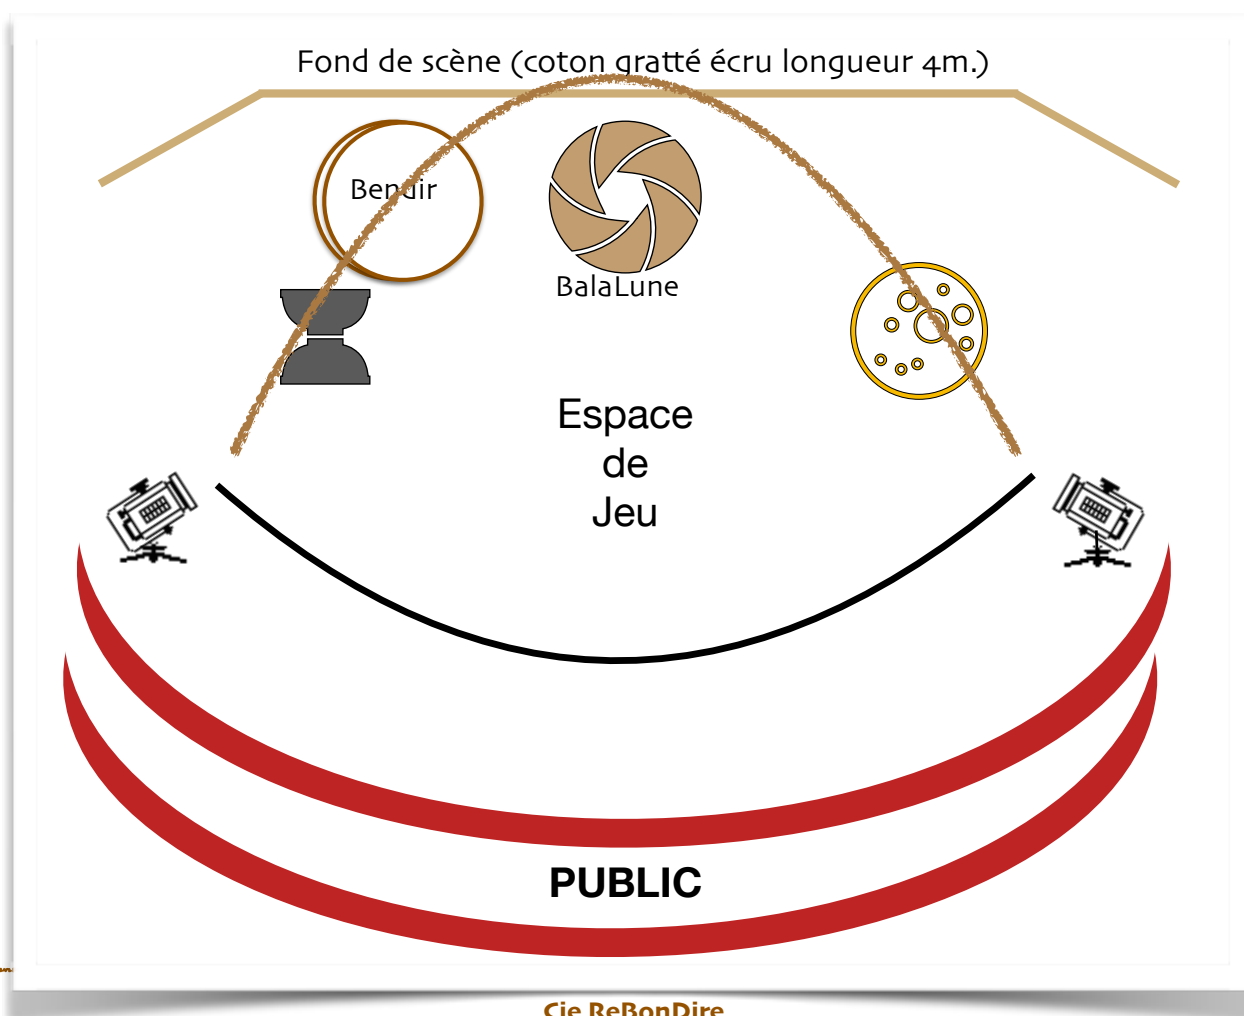

Fiche technique

Personnel	Karl Bonduelle (musicien-comédien) Romaric Delgeon ou Magali Le Hérissé-Bonduelle (technicien/ne)
Montage	Prévoir accès véhicule proche de l'espace de jeu (dans le cas contraire en informer la Cie) Temps d'installation : 1 heures 30 - Démontage : 1 heure (chargement compris) Montage la veille si jeu le matin tôt (nous consulter) L'espace de jeu sera propre et totalement dégagé à l'arrivée de la Cie
Jauge	30 personnes (adultes & enfants compris. Au-delà nous consulter) Public au sol + petites chaises + moyennes !
Plateau	Dimensions nécessaire : Ouverture 3,5 m. - profondeur 3m. Hauteur nécessaire 2 m. minimum Pénombre
Catering	Prévoir dès l'arrivée des artistes un catering convenable ! Fruits, fruits secs, chocolat et eau chaude + café si possible <u>PAS DE BOUTEILLES EN PLASTIQUE !</u> (Nous avons des gourdes !)
Loge	Un espace loge propre et chauffée disponible dès l'arrivée de l'équipe avec 1 table et 1 chaise